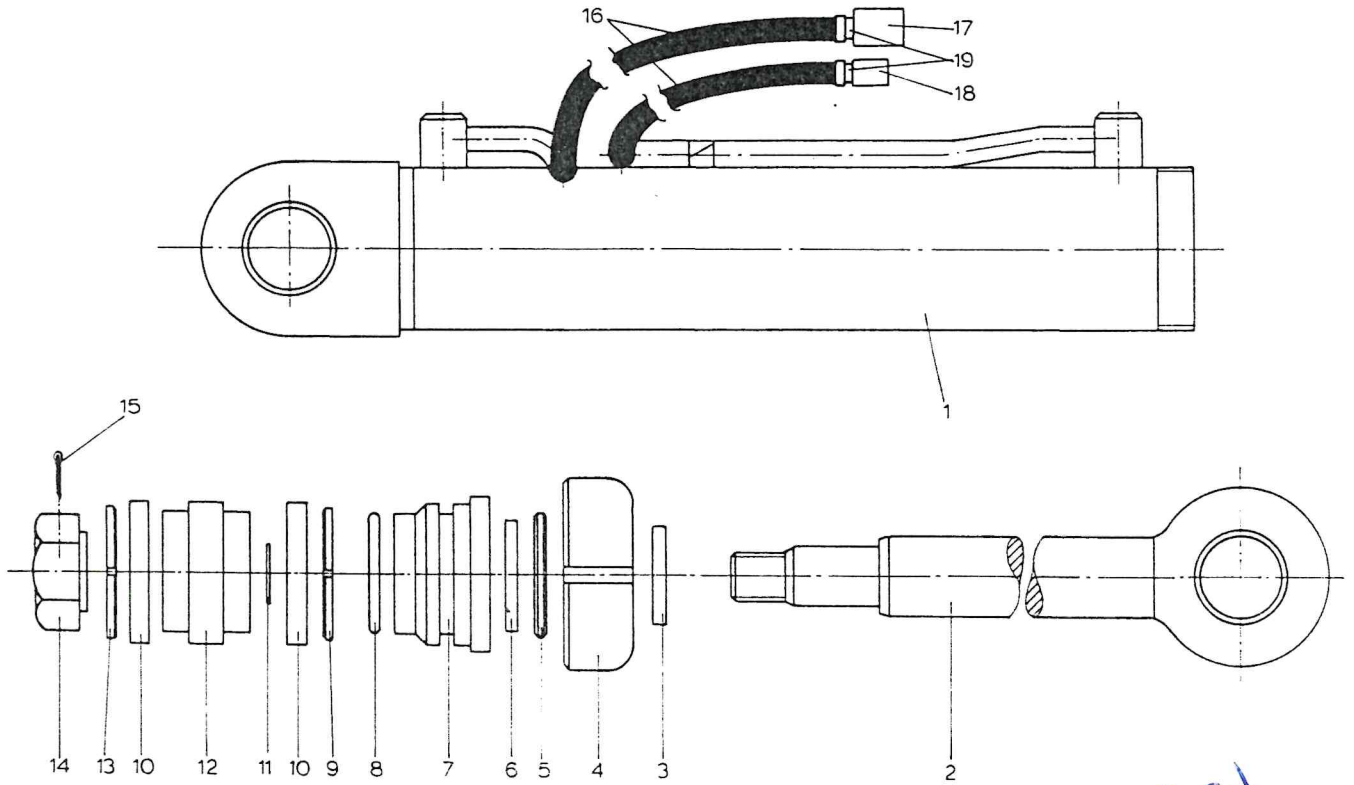

18220201

JOUSIPUSKULEVY

KÄÄNTÖSYLINTERI

CYLINDER

VIITE N:O DET.NR	TILAUS N:O RESERVDL NR	KPL NR	KUORM. N:OSTA FRÅN FRONTL.NR	OSAN NIMI	BENÄMNING
1	18220210	1		syylinteriputki	cylinderrör
2	18220220	1		männänvarsi	kolvstång
3	35294050	1		luovutin (pyyhkijärengas)	avstrykare
4	18210003	1		kansimutteri	lockmutter
5	18210006	1		painerengas	tryckring
6	35210003	1		tiiviste	tätning
7	18210002	1		tiivistepesä	tätningshus
8	35430592	1		o-rengas	o-ring
9	18220005	1		tukilaippa	stödfläns
10	35270004	2		urarengas	spärringsmanschett
11	35420292	1		o-rengas	o-ring
12	18220001	1		mäntä	kalv
13	18220004	1		tukilaippa	stödfläns
14	18220007	1		mutteri	mutter
15	65003050	1		saksisokka	saxpinne
16	34110020	2		paineletku	tryckslang
17	34750030	1		pikaliitin	snabkoppling
18	34750031	1		pikaliitin	snabkoppling
19	31302004	2		välinippa	mellanippel
20	18220200	1		syylinteri täyd.	cylinder komp.
21	35700022	1		tiivistesarja täyd.	packningsserie komp.