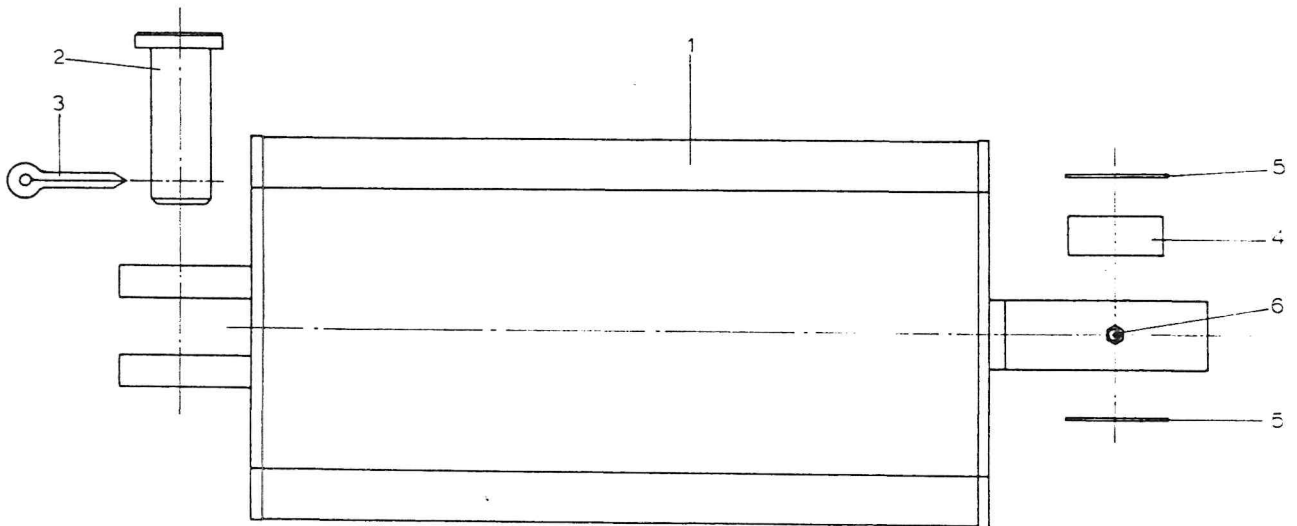

JOUSIPUSKULEVY

JOUSILAITE

FJÄDRINGSANORDNING

VIITE N:O DET. NR	TILAUS N:O RESERVDEL NR	KPL NR	KUORM. N:OSTA FRÄN FRONTL.NR	OSAN NIMI	BENÄMNING

1	13100004	1		jousilaite täyd.	fjädringsanordning komp.
2	17087077	1		tappi	tapp
3	65010050	1		saksisokka	saxpinne
4	50610109	1		pallonivel	boll-led
5	67102047	2		sisävarmistinrenkas	"seeger"-ring
6	70100001	1		voitelunippa	smörjnippel