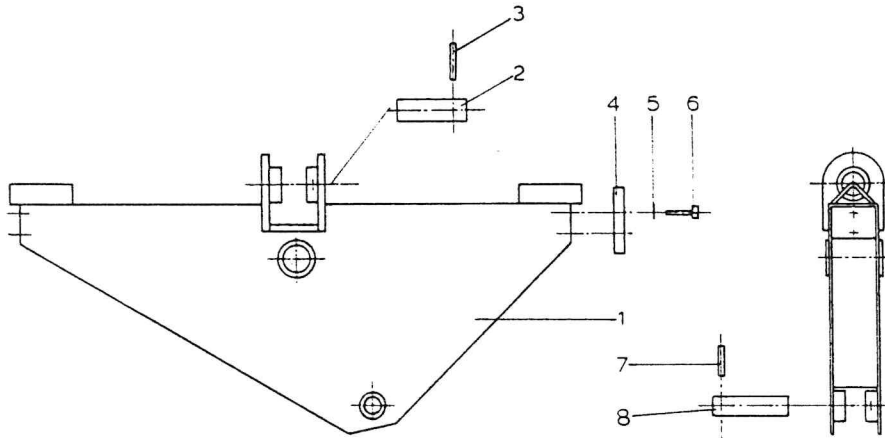

JOUSIPUSKULEVY				ETUMMAINEN RUNKOKOTELO		FRAMRAM
VIITE N:O DET.NR	TILAUS N:O RESERVDEL NR	KPL NR	KUORM. N:OSTA FRÅN FRONTL.NR	OSAN NIMI	BENÄMNING	
1	13100001	1		runko täydellinen	ram kcmp.	
2	17096140	1		niveltappi	ledtapp	
3	65110070	1		joustosokka	spannstift	
4	13100011	2		rajoitin (hydr.käännöllä)	begränsare	
5	64001012	4		jousialuslaatta (hydr. -L)	fjäderbricka	
6	60112040	4		kuusioruuvi (hydr.käännöl)	mutter	
7	17066150	1		niveltappi (-"- -"-)	ledtapp	
8	65110060	1		joustosokka (-"- -"-)	spannstift