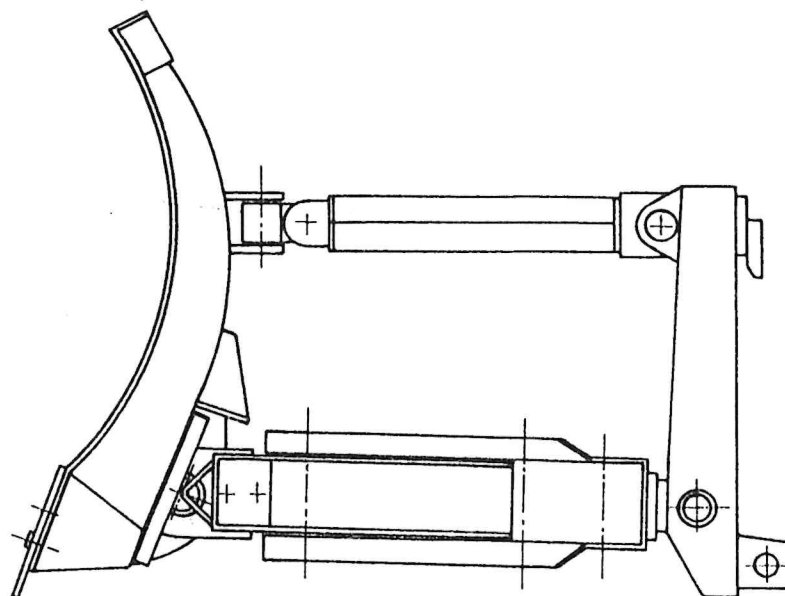

# JOUSIPUSKULEVY

VARAOSALUETTELO

RESERVDELSKATALOG

SISÄLLYSLUETTELO

INNEHÅLLSFÖRTECKNING

	OSA	SIVU		DEL	SIDA
kouru	1	3	schaktblad	1	3
etummainen runkokotelo	2	7	framram	2	7
takimmainen runkokotelo	3	5	bakram	3	5
kiinnitysrunko	4	11	ram	4	11
jousilaite	5	9	fjädringsanordning	5	9
käätösylinteri (hydr.kään.)	6	13	cylinder	6	13