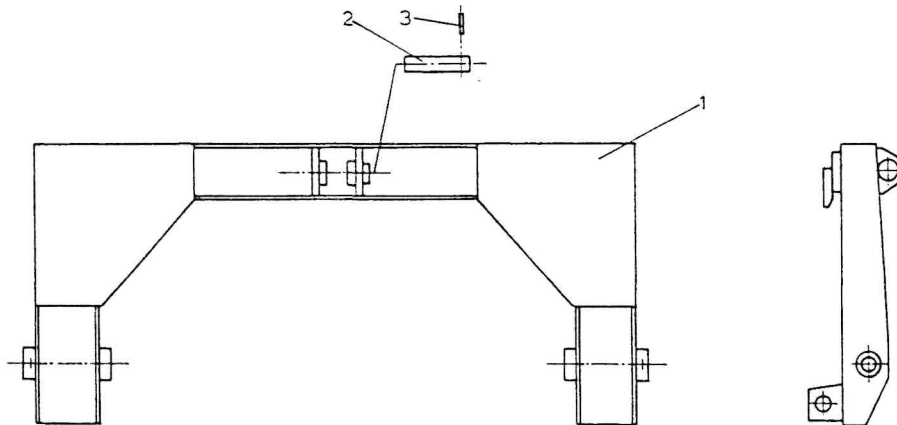

JOUSIPUSKULEVY

KIINNITYSRUNKO

RAM

VIITE N:O DET.NR	TILAUS N:O RESERVDL NR	KPL ANTAL	KUORM. N:OSTA FRÅN PRONTL.NR	OSAN NIMI	BENÄMNING
1	13100003	1		kiinnitysrunko täyd.	ram komp.
2	17062125	1		niveltappi	ledtapp
3	65110040	1		joustosokka	spannstift