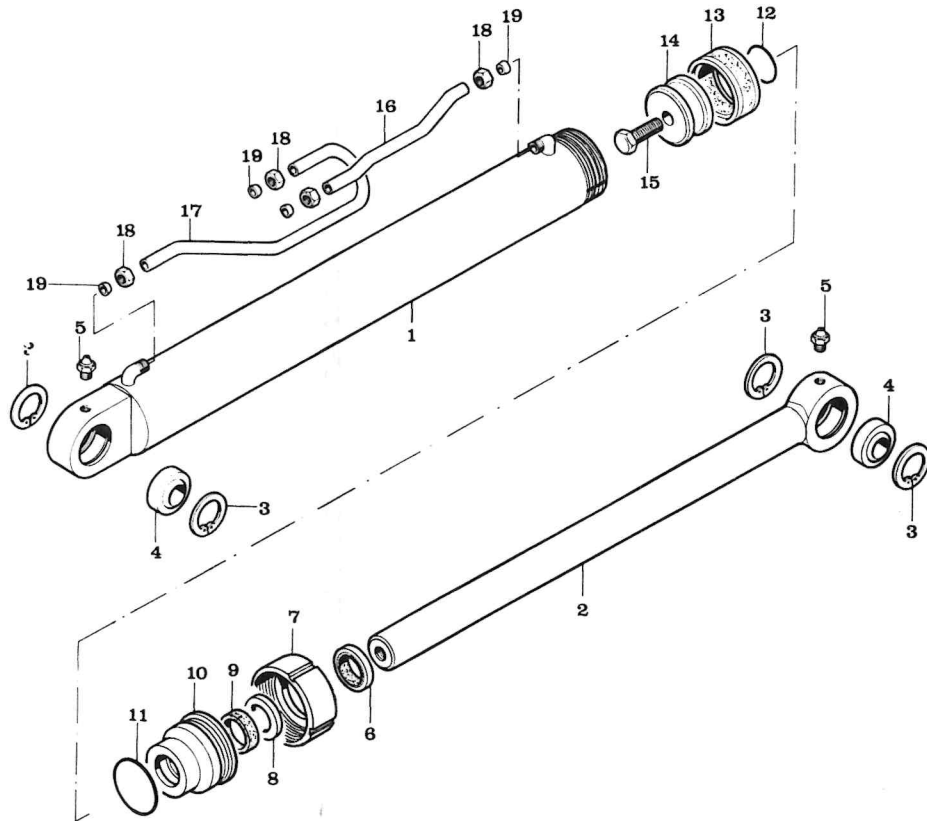

VALTRA VL 1314

NOSTOSYLINTERI Ø 35/60

LYFTCYLINDER

Viite No Det Nr	Tilaus No Reservdel Nr	kpl antal	Osan nimi	Benämning
	18200705	1	syylinteri täyd. (vasen)	cylinder (vänster)
	18200706	1	syylinteri (oikea)	cylinder (höger)
	35700019	1	tiivistesarja täyd.	tätningsserie kompl.
1.	18200715	1	syylinteriputki (vasen)	cylinderrör (vänster)
1.1	18200716	1	syylinteriputki (oikea)	cylinderrör (höger)
2.	18200721	1	männänvarsi	kolvstång
3.	67102047	4	varmistinrenkas	låsring
4.	50610109	2	pallonivel	kulled
5.	70100001	2	rasvanippa	smörjnippel
6.	35303645	1	pyyhkijätiiviste	avskrapningsring
7.	18200003	1	kiinnitysmutteri	föstningsplät
8.	18200006	1	painerengas	tryckring
9.	35210002	1	männänvarrentiiviste	tätning
10.	18200002	1	tiivistepesä	tätningshus
11.	35430492	1	o-renkas	o-ring
12.	35420342	1	o-renkas	o-ring
13.	35230008	1	männäntiiviste	tätning
14.	18200008	1	mäntä A 12252	kolv
15.	60220050	1	kuusioruuvi	skruv
16.	18200735	1	terasputki	rör
17.	18200734	1	terasputki	rör
18.	63002016	4	mutteri	mutter
19.	34622016	4	helmi	skärring