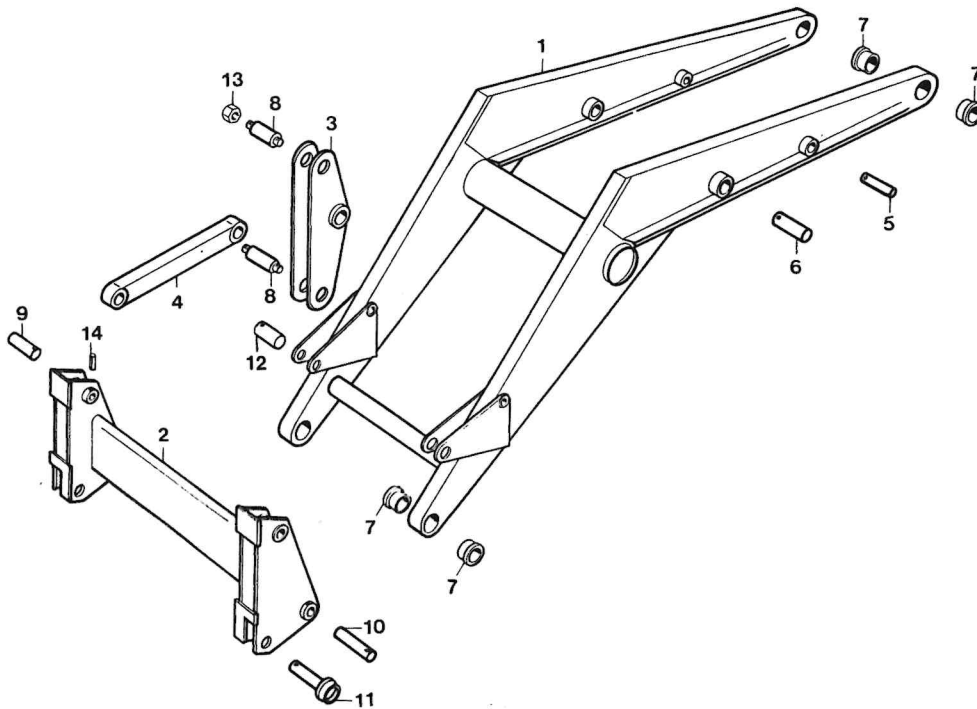

VALTRA VL 1314

AISAT JA PIKAKIINNITIN

LASTARMAR OCH SNABBFÄSTE

Viite No Det Nr	Tilaus No Reservdel Nr	kpl antal	Osan nimi	Benämning
1.	11181400/2	1	aisat	lyftarmar
2.	11181401/2	1	pikakiinn.levy	snabbkopling
3.	11181412/2	2	välivipu täyd.	mellanspak kompl.
3.1	11181412/2.1	2	välivivun oikea puoli	mellanspakens högre del
3.2	11181412/2.2	2	välivivun vasen puoli	mellanspakens vänstre del
4.	11181411/2	2	välitanko	mellanstång
5.	17061140	2	niveltappi 25 140	ledtapp
6.	17062140	2	niveltappi 30 140	ledtapp
7.	11181402	8	vaihtoholkki	bytesholk
8.	11181420	4	välivivun tappi	tapp
9.	17062150	2	niveltappi	ledtapp
10.	17069150	2	niveltappi	ledtapp
11.	17075165	2	pikakiinn.tappi	tapp
12.	17062090	2	niveltappi	ledtapp
13.	63005020	8	kuusiomutteri	mutter
14.	65110050	2	putkisokka	rörsprint