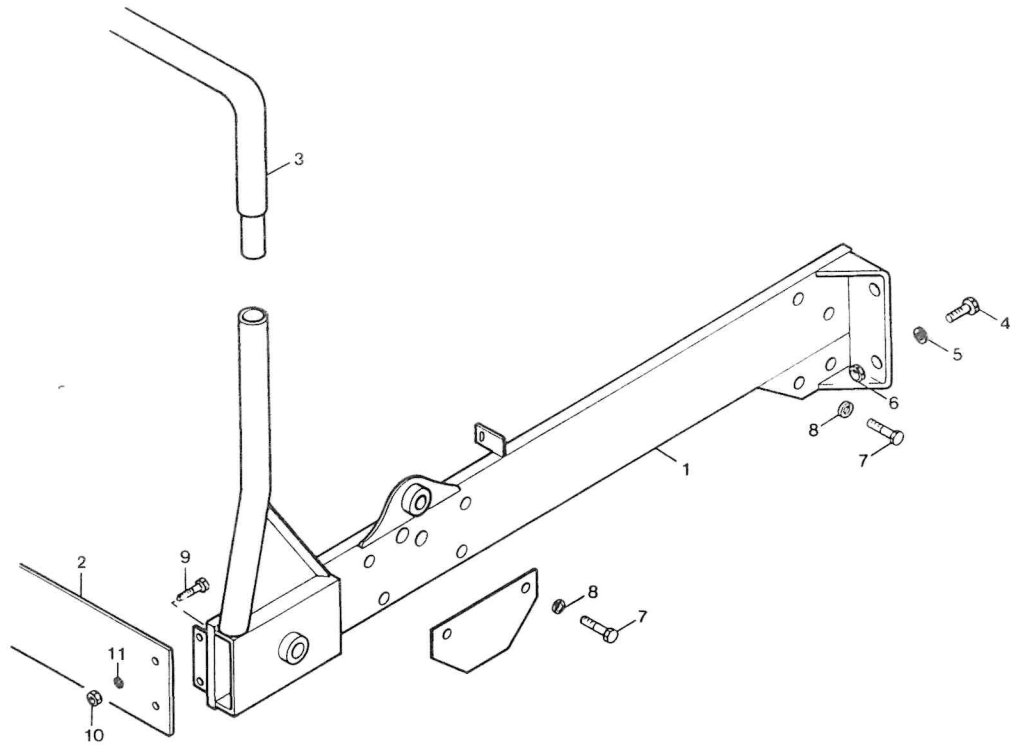

VALTRA VL 1314

RUNKO

VIITE N:O DET NR	TILAUS N:O RESERVDEL NR	KPL ANTAL	KUORM.N:OSTA FRÅN FRONTL.NR	OSAN NIMI	BENÄMNING
36.	11041305	2		kiinnityslevy	fästningsplatta
37.	64001016	8		jousilaatta	bricka
38.	60308051	8		kuusioruuvi	skruv