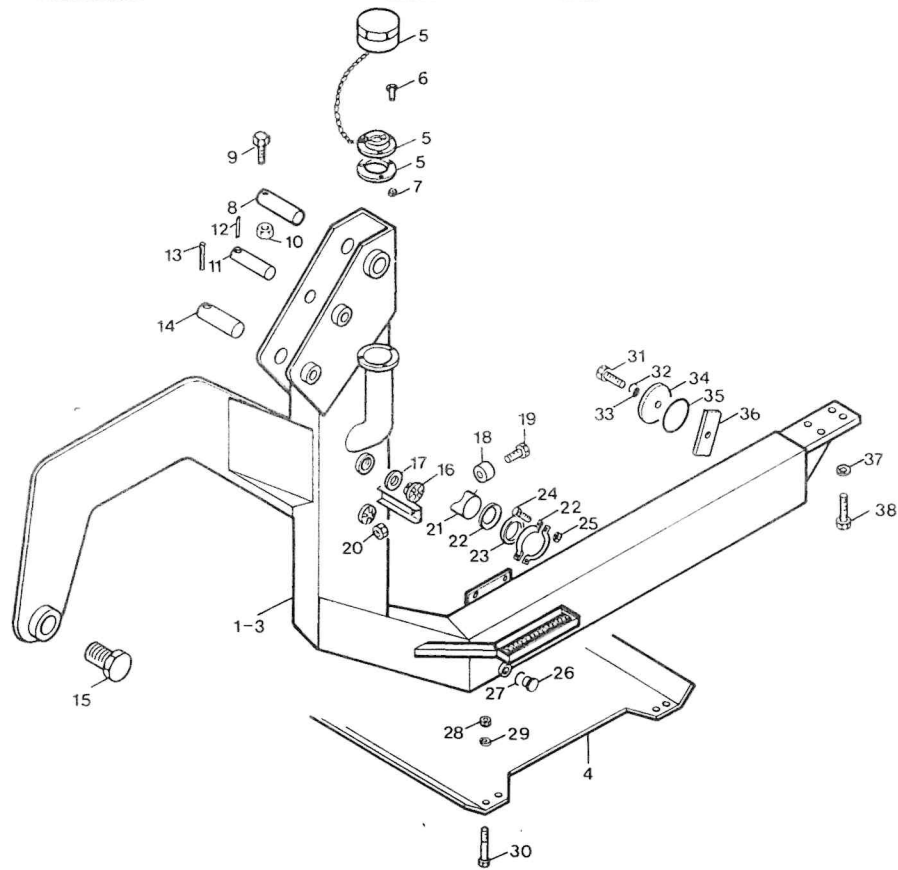

Valtra VL 1314

RUNKO

VALTRA VL 1314

RUNKO

VIITE N:O DET NR	TILAUS N:O RESERVDL NR	KPL ANTAL	KUORM.N:OSTA FRÅN PROMTL.NR	OSAN NIMI	BENÄMNING
1.	11183240	2		rungot	ram
2.	11183241	1		runko (vasen)	ram (vänster)
3.	11183242	1		runko (oikea)	ram (höger)
4.	11181203	1		aluselvy	
5.	35120001	1		ilmansuodin	kork
6.	60105016	3		kuusioruuvi	skruv
7.	63001005	3		kuusiomutteri	mutter
8.	17069150	2		niveltappi	ledtapp
9.	60110080	2		kuusioruuvi	skruv
10.	63005010	2		kuusiomutteri	mutter
11.	17061140	2		niveltappi	ledtapp
12.	65110040	2		putkisokka	rörsprint
13.	65110050	2		putkisokka	rörsprint
14.	17062140	2		niveltappi	ledtapp
15.	11041301	2		kiinnitystappi	tapp
16.	39001001	2		öljyntark.silmä	öljekontrollampa
17.	35420292	2		o-rengas	o-ring
18.	41300006	2		sex kumi	gummi
19.	60508020	2		kuusiokoloruuvi	skruv
20.	63005008	2		kuusiokolomutteri	mutter
21.	11041302	1		yhdysputki	rör
22.	34901060	2		flexmasterliitin täyd.	
23.	34901061	2		flex kumi	gummi
24.	62400835	4		lukkoruuvi	skruv
25.	63005008	4		lukkomutteri	mutter
26.	34902005	2		tulppa	propp
27.	35420222	2		o-rengas	o-ring
28.	63001016	4		kuusiomutteri	mutter
29.	64001016	4		jousilaatta	bricka
30.	60116040	4		kuusioruuvi	skruv
31.	60510040	2		kuusioruuvi	skruv
32.	64002010	2		aluslaatta	bricka
33.	35410103	2		o-rengas	o-ring
34.	11041306	2		puhdistusaukon kansi	lucka
35.	35900001	2		o-rengas	o-ring