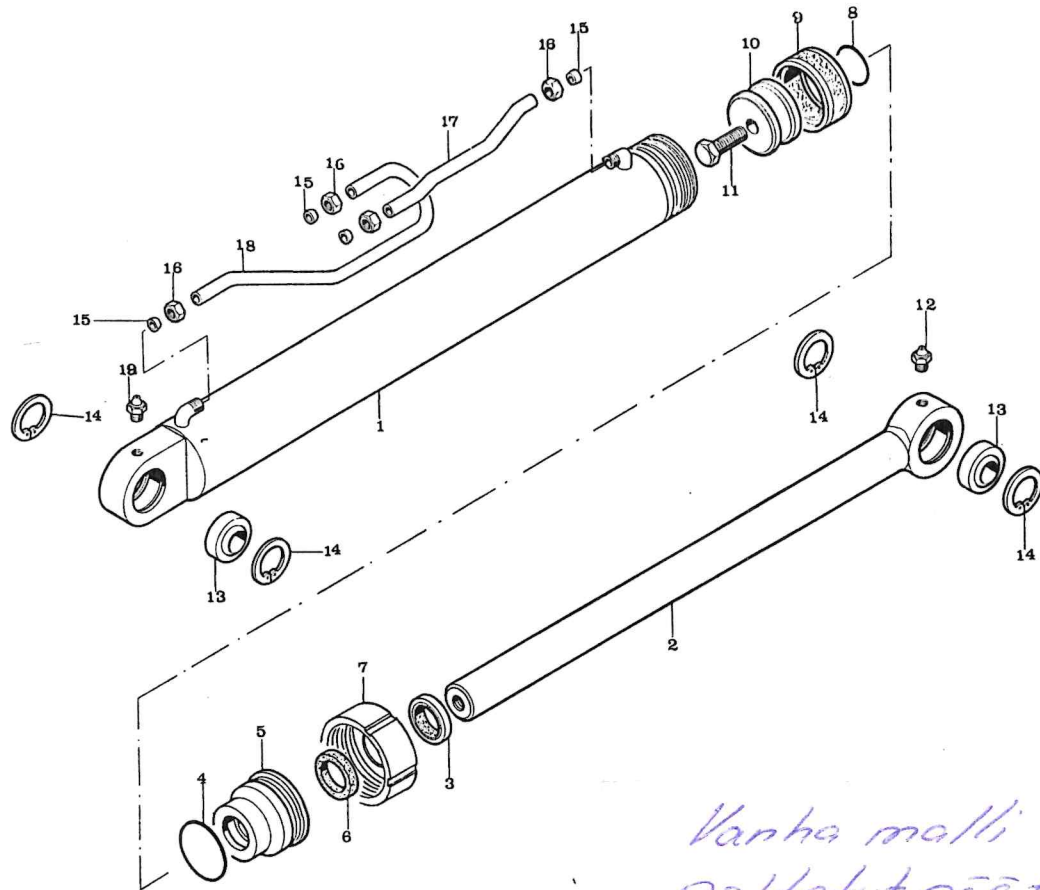

VALTRA VL 1314

VAKAAJASYLINTERI 63/36

PARALLELFÖRINGSCYLINDER

Viite No Det Nr	Tilaus No Reservdel Nr	kpl antal	Osan nimi	Benämning
	18320400		syntinteri täydellisenä (oikea)	cylinder kompl. (höger)
	18320401	1	syntinteri täydellisenä (vasen)	cylinder kompl. (vänster)
	35700032		tiivistesarja täydellisenä	tätningsserie kompl.
1.	18320410	1	syntinteriputki (oikea)	cylinderrör (höger)
1.1	18320411	1	syntinteriputki (vasen)	cylinderrör (vänster)
2.	18320420	1	männänvarsi	kolvstång
3.	35303645	1	pyyhkijätiiviste	skrapring
4.	35440530	1	o-rengas	o-ring
5.	18320004	1	tiivistepesä	tätningshus
6.	35210006	1	männänvarren tiiviste	tätning
7.	18320005	1	kansimutteri	fläns
8.	35420352	1	o-rengas	o-ring
9.	35230005	1	männäntiiviste	tätning
10.	18320001	1	mäntä	kolv
11.	60220050	1	kuusioruuvi	skruv
12.	70100001	1	rasvanippa	smörjnippel
13.	50610108	2	pallonivel	kulled
14.	67102042	4	varmistinrengas	säkringsring
15.	34621012	4	helmi	skärring
16.	34611012	4	v-mutteri	mutter
17.	18320332	1	teräsputki	rör
18.	18320331	1	teräsputki	rör
19.	70100002	1	rasvanippa	smörjnippel