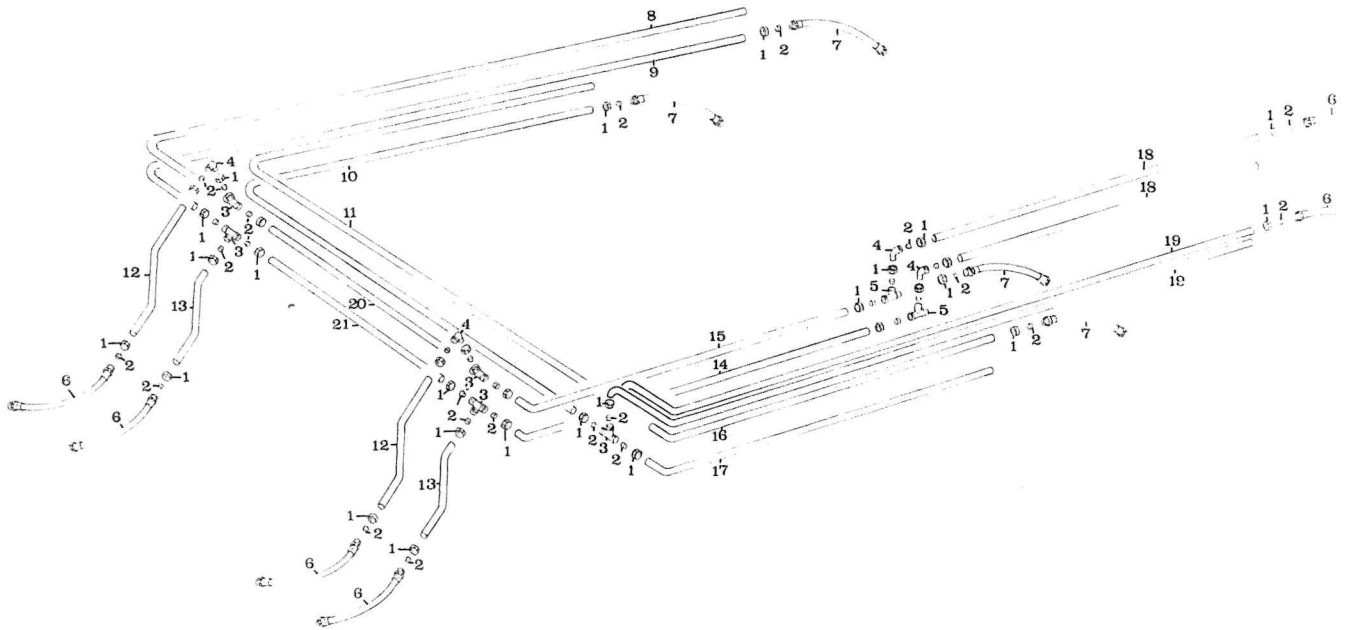

Valtra VL 1314

AISAHYDRAULIIKKA

Viite N:o P.T.NR	Tilaus N:o RESERVEL NR	KPL ANTAL	KUORM.N:osta FRÅN FRONTL.NR	OSAN NIMI	BERÄKNING

1.	34611012	42		Liitinmutteri	Mutter
2.	34621012	42		Leikkuurengas	Skärring
3.	34271012	6		T- jatkoliitin	T- förskruvning
4.	34511012	4		Asetettava kulma	Vinkel
5.	34531012	2		Asetettava R- liitin	Justerbar koppling
6.	34110002	8		Asennelma 12-500-12	Slang
7.	34110010	8		Asennelma	Slang
8.	16181237	1		Hydrauliputki	Rör
9.	16181237	1		Hydrauliputki	Rör
10.	16181236	1		Hydrauliputki	Rör
11.	16181220	1		Hydrauliputki	Rör
12.	16181211	2		Hydrauliputki	Rör
13.	16181210	2		Hydrauliputki	Rör
14.	16181228	1		Hydrauliputki	Rör
15.	16181229	1		Hydrauliputki	Rör
16.	16181213	1		Hydrauliputki	Rör
17.	16181212	1		Hydrauliputki	Rör
18.	16181223	2		Hydrauliputki	Rör
19.	16181240	2		Hydrauliputki	Rör
20.	16181214	1		Hydrauliputki	Rör
21.	16181215	1		Hydrauliputki	Rör