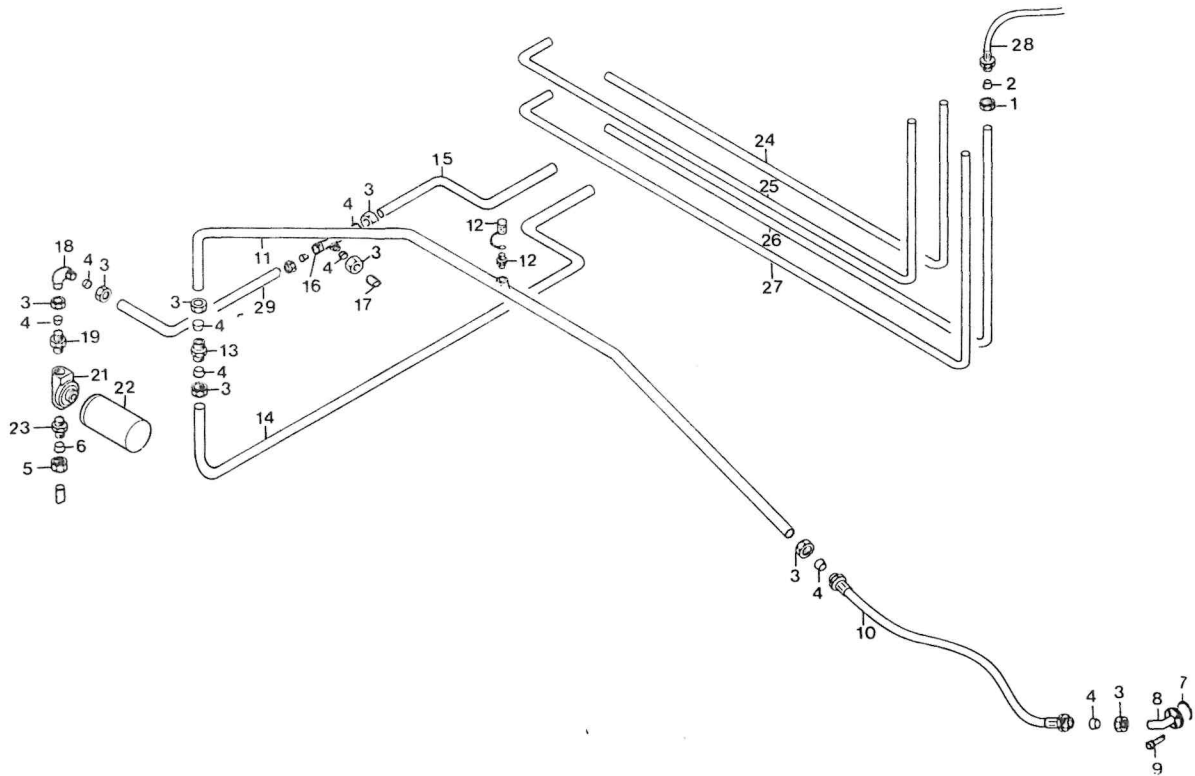

VALTRA VL 1314

HYDRAULIIKKA

VIITE N:O DET NR	TILAUS N:O RESERVDEL NR	KPL ANTAL	KUORM.N:OSTA FRÅN FRONTL.NR	OSAN NIMI	BEMÄRKNING
1.	34611012	4		vaippamutteri	mutter
2.	34621012	4		leikkuurengas	skärring
3.	34611022	9		vaippamutteri	mutter
4.	34621022	9		leikkuurengas	skärring
5.	34611028	1		vaippamutteri	mutter
6.	34621028	1		leikkuurengas	skärring
7.	35420222	1		o-rengas	o-ring
8.	17030210	1		laippaliitin	flänskoppling
9.	60703020	4		kuusioruuvi	skruv
10.	34110012	1		asennelma	slang
11.	16182230	1		hydrauliputki	rör
12.	34290021	1		paineenmittausnippa	truckmättningsnippel
13.	34251022	1		jatkoliitin	nippel
14.	16182220	1		hydrauliputki	rör
15.	16182210	1		hydrauliputki	rör
16.	34271022	1		t-jatkoliitin	t-förskruvning
17.	34902011	1		tulppa	propp
18.	34511022	1		asetettava kulma	nippel
19.	34211226	1		perusliitin	koppling
20.	35130001	1		suodatin täydell.	filter kompl.
21.	35180006	1		suodattimen kanta	filters ram
22.	35180001	1		vaihtopatrkuuna	bytessats för filter
23.	34211286	1		perusliitin	koppling
24.	16181230	1		hydrauliputki	rör
25.	16181232	1		hydrauliputki	rör
26.	16181231	1		hydrauliputki	rör
27.	16181233	1		hydrauliputki	rör
28.	34110010	4		asennelma	slang
29.	16182221	1		hydrauliputki	rör