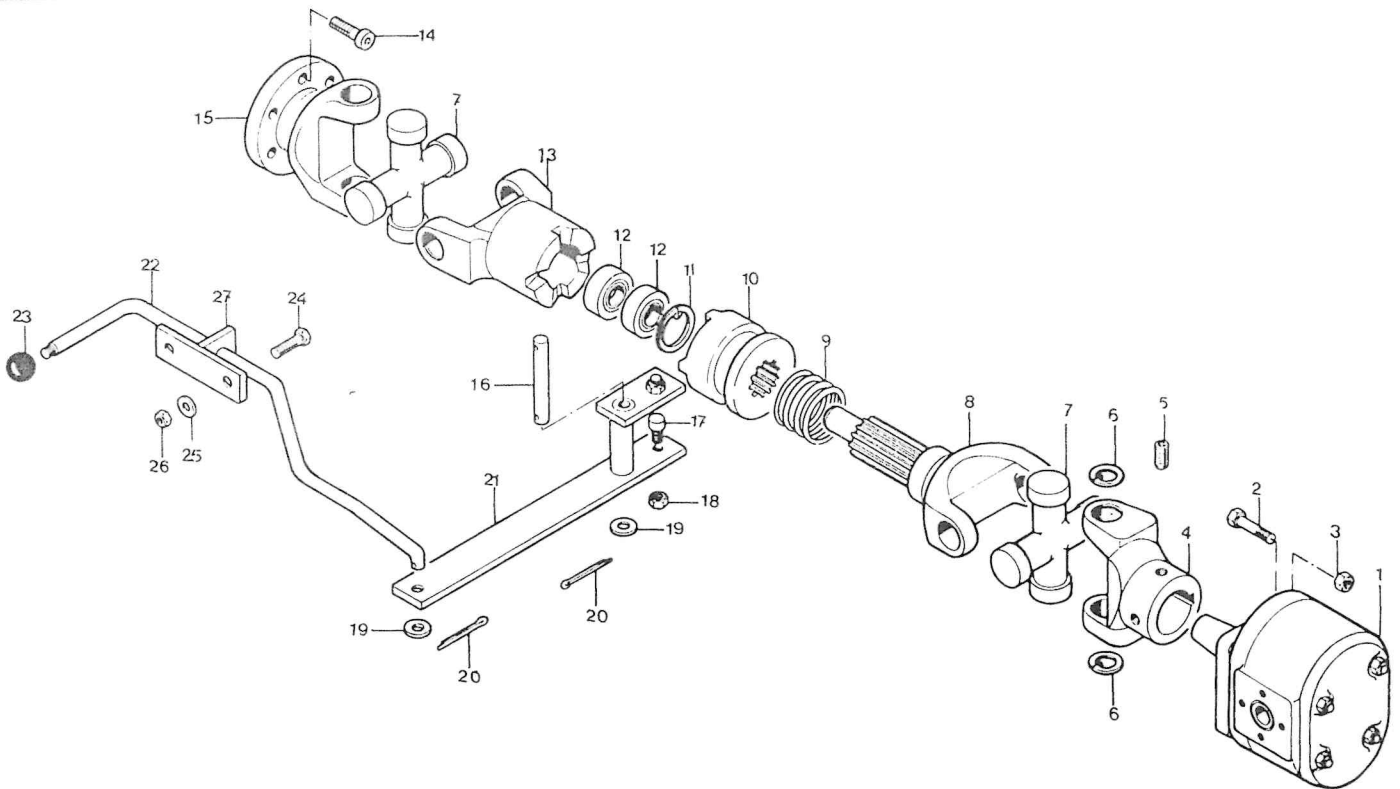

Valtra VL 1314

PUMPPU JA KÄYTTÖAKSELI

VALTRA VL 1314

PUMPPU JA KÄYTTÖAKSELI PUMP OCH KRAFTÖVERFÖRINGSAXEL

VIITE N:O DET NR	TILAUS N:O RESERVDEL NR	KPL ANTAL	KUORM.N:OSTA FRÅN FRONTL.NR	OSAN NIMI	BENÄMNING
	17010200			käyttöakseli täy- lisenä osat 4-15	kraftöverföringsaxel kompl. 4-15
1.	32110003	1		öljypumppu	pump
2.	60703020	4		kuusiokoloruuvi	insexskruv
3.	63004003	4		kuusiomutteri	mutter
4.	51020003	1		nivelhaarukka	ledgaffel
5.	60920820	2		pidätinruuvi	långskruv
6.	67102019	8		varmistinrennas	skärring
7.	51030001	2		nivelristi	ledkors
8.	17010002	1		kytkinakseli	kopplingsaxel
9.	17010005	1		jousi	fjäder
10.	17010003	1		siirtoholkki	styrholk
11.	67102035	1		varmistinrennas	säkringsring
12.	50110036	2		laakeri	lager
13.	17010001	1		kytkinkappale	kopplingsskycke
14.	60508025	6		kuusiokoloruuvi	insexskruv
15.	17010202	1		kiinnitysholkki	fästningsholk
16.	17011252	1		akseli	axel
17.	17011236	2		kuusikoloruuvi	insexskruv
18.	63001008	2		mutteri	mutter
19.	64002010	2		aluslevy	bricka
20.	65003030	3		saksisokka	saxsprint
21.	17011253	1		haarakappale	gaffel