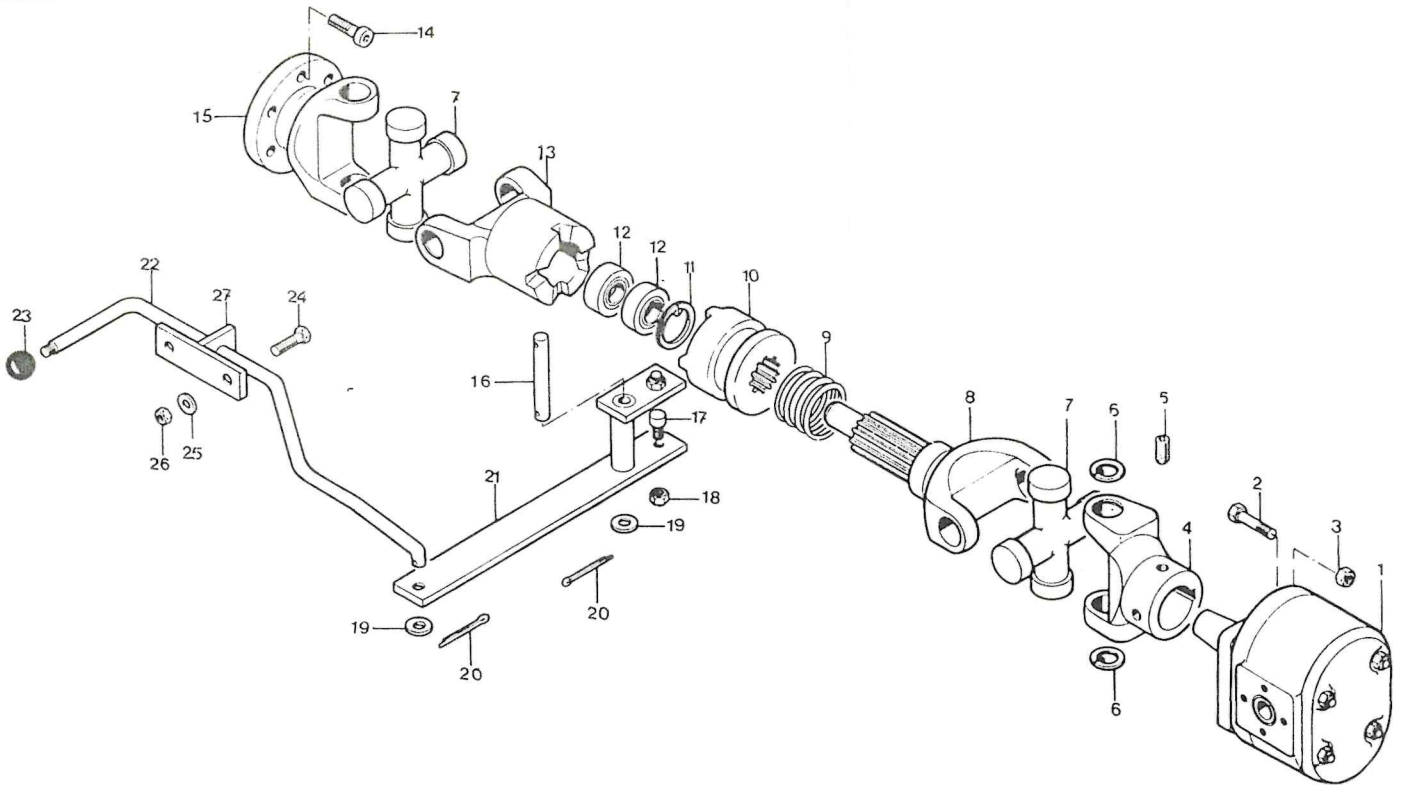

Valtra VL 1314

PUMPPU JA KÄYTTÖAKSELI

VALTRA VL 1314

PUMPPU JA KÄYTTÖAKSELI PUMP OCH KRAFTÖVERFÖRINGSAXEL

VIITE N:O DET NR	TILAUS N:O RESERVDDEL NR	KPL ANTAL	KUORM.N:OSTA FRÅN FRONTL.NR	OSAN NIMI	BENÄMNING

22.	17011254	1		siirtotanko	stång
23.	41202004	1		pallonuppi	knopp
24.	60108030	2		kuusioruuvi	skruv
25.	64001008	2		jousialuslaatta	bricka
26.	63001008	2		kuusiomutteri	mutter
27.	17012031	1		vastin	fästningsdel