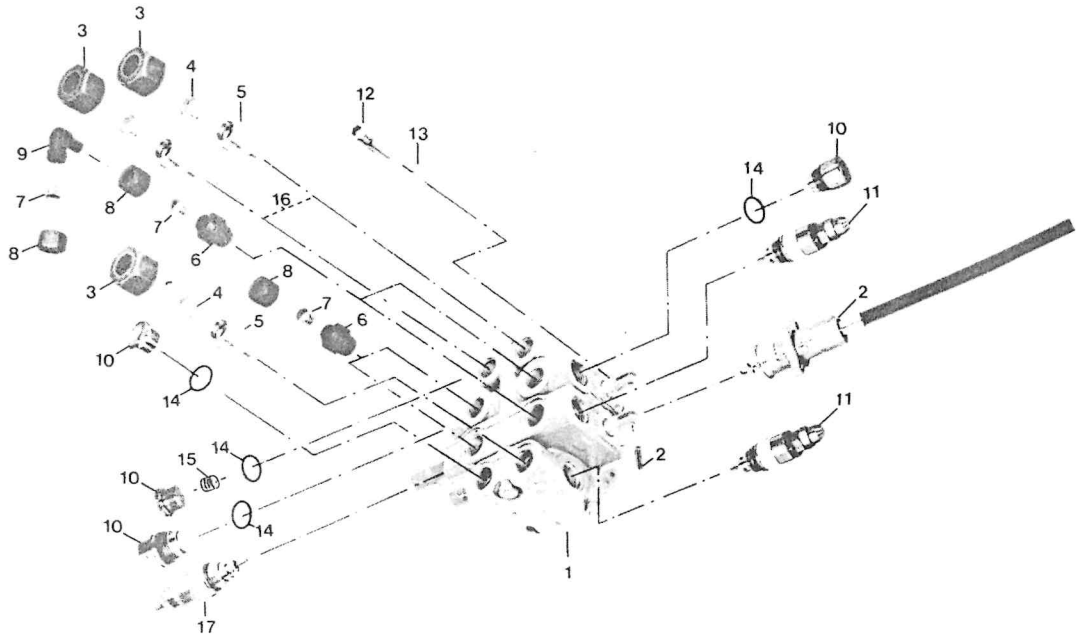

VALTRA VL 1314

VENTTIILI

VENTIL

VIITE N:O DET NR	TILAUS N:O RESERVDEL NR	KPL ANTAL	KUORM.N:OSTA FRÅN FRONTL.NR	OSAN NIMI	BENÄMNING
1.	33060300	1		ohjausventtiili	riktingsventil
2.	70140420	2		kaapeli	kabel
3.	34611022	3		vaippamutteri	mutter
4.	34621022	3		leikkuurengas	skärring
5.	34211223	3		perusliitin	koppling
6.	34211123	2		perusliitin	koppling
7.	34621012	3		leikkuurengas L12	skärring
8.	34611012	3		vaippamutteri AL12	mutter
9.	34511012	1		aseteltu kulmaliitin	koppling
10.	33060321	4		sääd. tulppa	propp
11.	33060325	2		imuventtiili 195 bar	sugventil
12.	60510020	4		kuusiokoloruuvi	insexskruv
13.	64001010	4		jousilaatta	bricka
14.	35410193	3		o-rengas	o-ring
15.	33060300	1		sarjaliitântätulppa (vain koneissa joissa lisähydrauliikka)	seriekopplingsnippel
16.	33060321	2		tulppa (korvaa osat 3, 4 ja 5:n, koneissa, joissa ei ole lisähydr.)	propp
17.	33060323	1		imuventtiili 125 bar sugventil (1-vipuhallinnassa imu- venttiili 125bar vaierin puolella ja vastakkaisella puolella imuventtiili 195 bar. 2-vipuhallinnassa imuventtiilit ovat päinvastoin)	sugventil