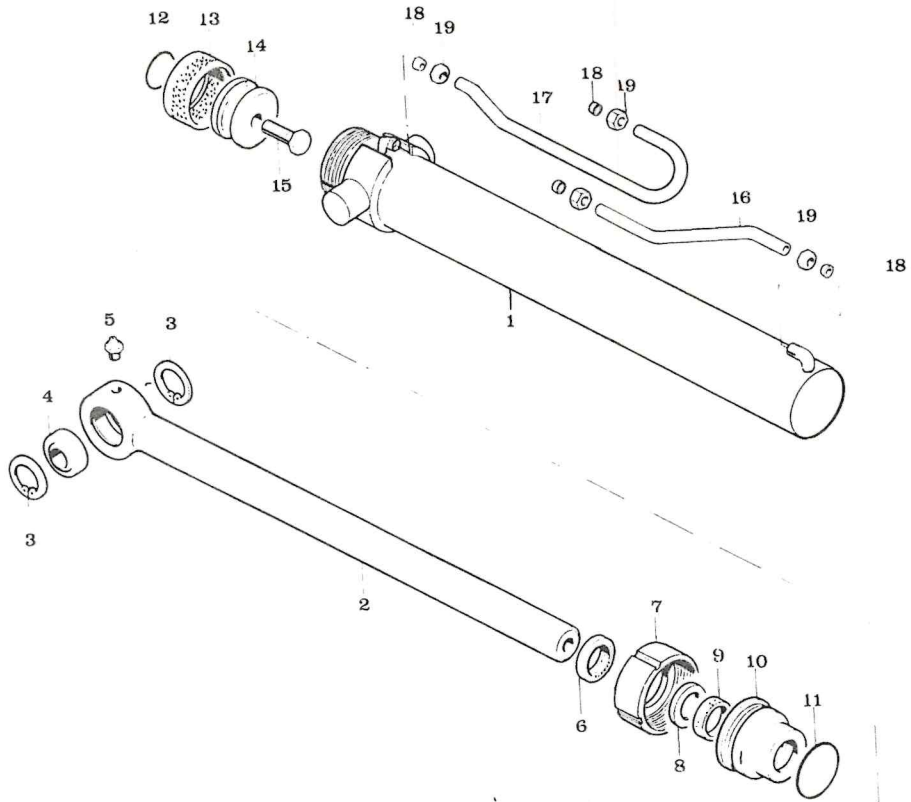

VALTRA VL 1314

KAUHASYLINTERI ϕ 70/40 x 365 SKOPCYLINDER

Viite N:o REF NR	Tilaus N:o RESERVDEL NR	KPL ANTAL	KUORM.N:osta FRÅN FRONTI.NR	OSAN NIMI	BENÄMNING
.	18220801	1		sylinteri täyd.	cylinder kpl
	35700021	1		tiivistesarja täyd.	tätningsserie kpl
1	18340811	1		sylinteriputki	cylinderrör
2	18220820	1		männänvarsi	kolvstång
3	67102047	2		varmistinrenkas	låsring
4	50610109	1		pallonivel	kulled
5	70100001	1		rasvanippa	smörjnippel
6	35294050	1		pyyhkijätiiviste	avskrapningsring
7	18210003	1		kiinnitysmutteri	fästningmutter
8	18210006	1		painerengas	tryckring
9	35210003	1		männänvarrentiiviste	tätning
10	18210002	1		tiivistepesä	tätningshus
11	35430592	1		o-renkas	o-ring
12	35420392	1		o-renkas	o-ring
13	35230003	1		männäntiiviste	tätning
14	18220002	1		mäntä	kolv
15	60220050	1		kuusioruuvi	skriv
16	18220831	1		terasputki	rör
17	18220832	1		terasputki	rör
18	34622016	4		helmi	skärring
19	63002016	4		mutteri	mutter