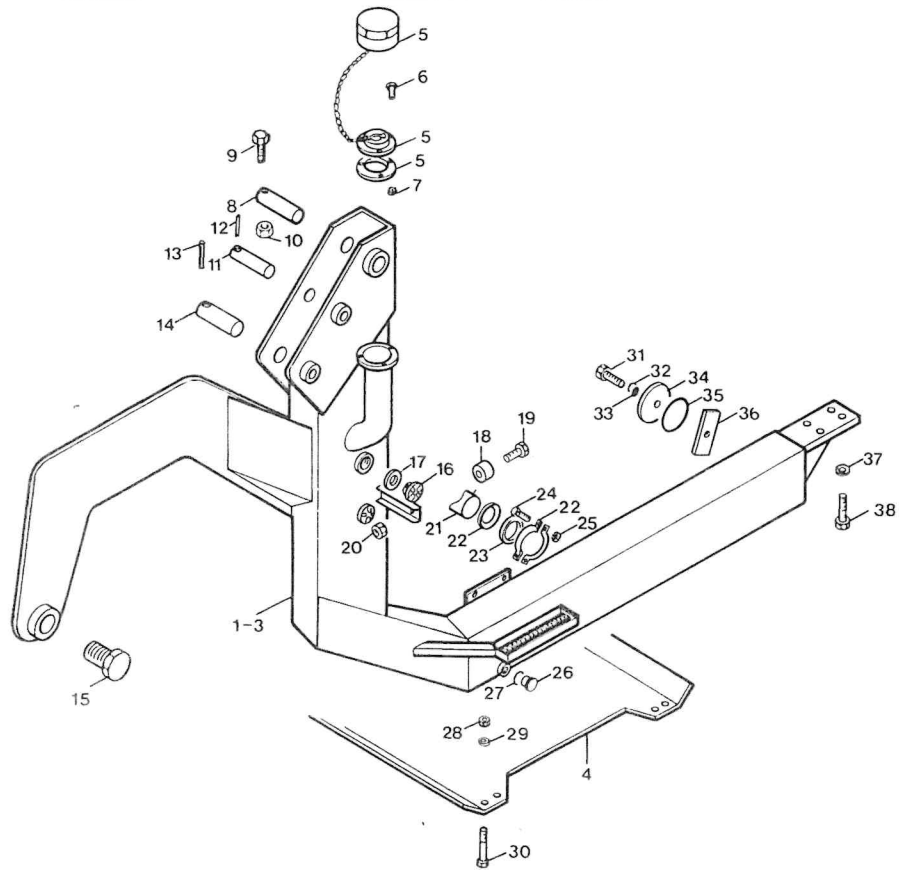

VALTRA VL 1314

RUNKO

VIITE N:O DET NR	TILAUS N:O RESERVDEL NR	KPL ANTAL	KUORM.N:OSTA FRÅN FRONTL.NR	OSAN NIMI	BENÄMNING
36.	11041305	2		kiinnityslevy	fästningsplatta
37.	64001016	8		jousilaatta	bricka
38.	60308051	8		kuusioruuvi	skruv